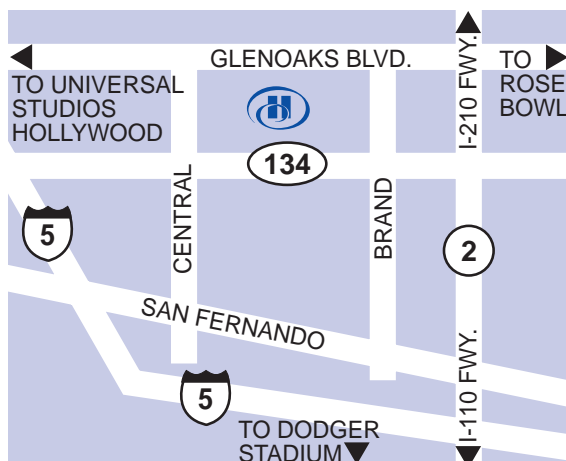

Trofi

Un día ajetreado merece el servicio de primer nivel que ofrece el restaurante Trofi. Trofi sirve una variedad de opciones de menú, incluyendo el menú Eat Right de Hilton, para el desayuno, el almuerzo y la cena. Trofi está abierto todos los días de 6.00 a 22.00.