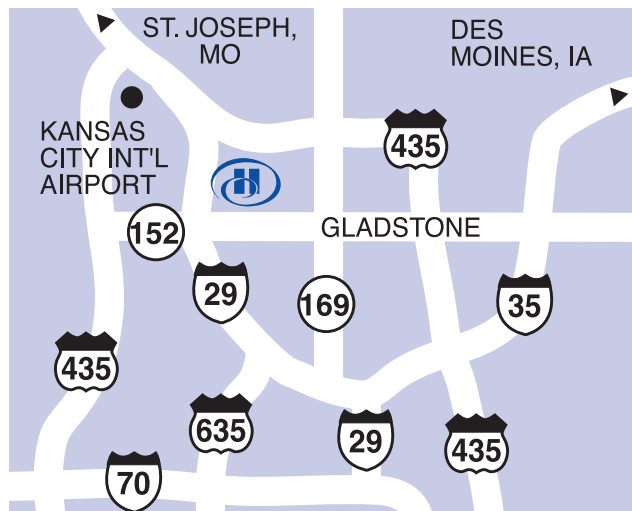

Estacionamiento

Estacionamiento sin servicio de valet: De cortesía mientras están alojados
Información del estacionamiento: Disponibilidad de tarifas Estacione y Vuele (Park & Fly)