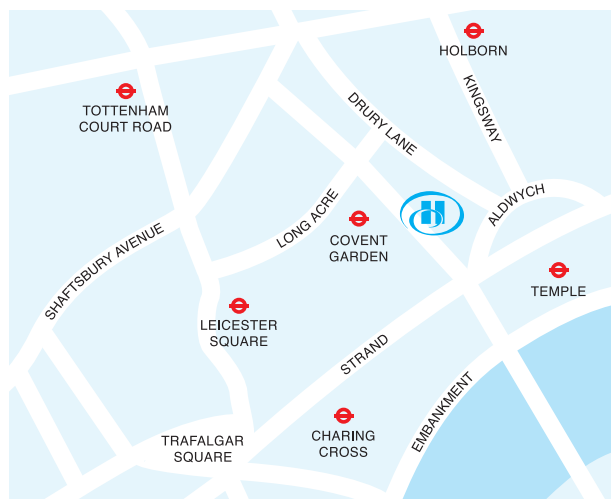

Ubicación del hotel

Visite el hotel The Waldorf Hilton, en el corazón del extremo oeste de Londres. Está a sólo cinco minutos de caminata desde Covent Garden Market y a 10 minutos desde Trafalgar Square y London Eye. el hotel se encuentra a 90 minutos de los tres aeropuertos más importantes de Londres: Heathrow, Gatwick y Stansted.

Estacionamiento

Estacionamiento con servicio de valet: 49,00 GBP

Restaurantes

Homage Grand Salon

Inspirado en los espléndidos cafés europeos, este moderno restaurante londinense ubicado en el hotel The Waldorf Hilton, London, ha sido decorado al estilo Luis XVI. Deléitese con el salmón ahumado escocés o la aclamada tarta de limón con una copa de champán, rodeado de chandeliers, elegantes columnas, asientos de cuero y arte moderno.