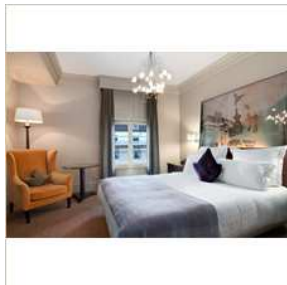

The Waldorf Hilton

Habitaciones

Habitación Hilton

Disfrute de su estadía en esta habitación contemporánea de 25 metros cuadrados/269 pies cuadrados con una lujosa manta de mohair sobre la cama y un televisor con pantalla de plasma montado en la pared. Trabaje cómodamente en el amplio escritorio con silla ergonómica o refréscuese en el baño con ducha tipo lluvia y lavamanos eduardiano original de cromo y mármol.

el sofá frente al televisor con pantalla de plasma.

Habitación Deluxe

Envuélvase en una suave bata de baño y relájese en la cama Queen de esta moderna habitación de 35 metros cuadrados/377 pies cuadrados con acceso a Internet de alta velocidad. Trabaje cómodamente en el amplio escritorio con silla ergonómica o revitalícese en el baño de lujo con ducha de alta presión y artículos de cortesía exclusivos de inspiración inglesa.