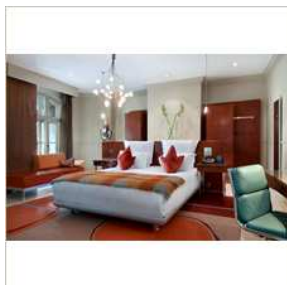

The Waldorf Hilton

Habitaciones

Habitación Hilton

Disfrute de su estadía en esta habitación contemporánea de 25 metros cuadrados/269 pies cuadrados con una lujosa manta de mohair sobre la cama y un televisor con pantalla de plasma montado en la pared. Trabaje cómodamente en el amplio escritorio con silla ergonómica o refréscuese en el baño con ducha tipo lluvia y lavamanos eduardiano original de cromo y mármol.

Suite

Disfrute de esta suite contemporánea e innovadora de 56 metros cuadrados/603 pies cuadrados con área de estar y acceso a la sala de estar ejecutiva, que ofrece desayuno continental y refrigerios de cortesía. Descanse en el amplio dormitorio o refréscuese en el moderno baño con ducha con hidromasaje, navegue por la Web con el acceso a Internet de alta velocidad o relájese en

el sofá frente al televisor con pantalla de plasma.

Habitación Deluxe

Envuélvase en una suave bata de baño y relájese en la cama Queen de esta moderna habitación de 35 metros cuadrados/377 pies cuadrados con acceso a Internet de alta velocidad. Trabaje cómodamente en el amplio escritorio con silla ergonómica o revitalícese en el baño de lujo con ducha de alta presión y artículos de cortesía exclusivos de inspiración inglesa.