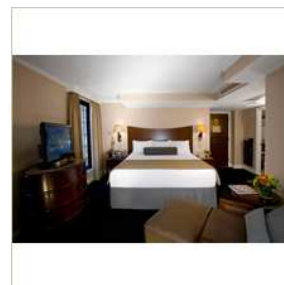

Tudor Bar & Grill

Tudor Bar&Grill sirve cocina estadounidense y continental para el desayuno y la cena.

Habitaciones

Habitaciones

Las habitaciones estándar cuentan con decoración elegante, una lujosa cama King o Queen, dos camas dobles o dos camas gemelas y ofrecen comodidad y servicios de lujo a quienes viajan por negocios o por placer. Colchones Sealy Posturepedic con duvet y almohadas de plumas y lujosos artículos de cortesía para el baño La Source™ de Crabtree & Evelyn®. Entre otras

descansar en las camas King o Queen Sealy Posturepedic, con duvet y almohadas de plumas y lujosos artículos de cortesía para el baño La Source™ de Crabtree & Evelyn®. Entre otras exclusivas comodidades se incluyen: cómodo sillón, amplia área de trabajo, teléfono de dos líneas con buzón de mensajes, caja fuerte para computadoras portátiles, plancha, tabla de planchar, secador de cabello, radio reloj despertador Hilton con conexión a MP3 y la exclusiva cafetera Cuisinart® para dos tazas con el famoso café italiano Lavazza. Las suites de un dormitorio con cama King, que cuentan con un espacio de 37 metros cuadrados/400 pies cuadrados, son la opción ideal para entretenerse, disfrutar u organizar pequeñas reuniones. Este amplio espacio ofrece comodidades exclusivas, cuenta con un dormitorio y una sala de estar con televisor LCD de 32 pulgadas y una elegante área de bar con fregadero. Descubra la colección Hilton Serenity Collection™, que le da la oportunidad de descansar en las camas King Sealy Posturepedic, con duvet y almohadas de plumas y lujosos artículos de cortesía para el baño La Source™ de Crabtree & Evelyn®. Entre otras exclusivas comodidades se incluyen: cómodo sillón, amplia área de trabajo, teléfono de dos líneas con buzón de mensajes, caja fuerte para computadoras portátiles, plancha, tabla de planchar, secador de cabello, radio reloj despertador Hilton con conexión a MP3 y la exclusiva cafetera Cuisinart® para dos tazas con el famoso café italiano Lavazza.