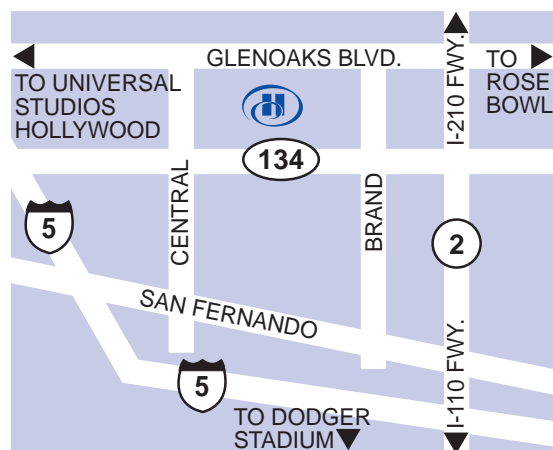

Trofi

Si vous préférez un repas plus décontracté dans notre hôtel Glendale CA, Trofi propose un choix de cuisines continentales exceptionnelles servies dans un cadre accueillant et détendu. Notre petit-déjeuner buffet est disponible sept jours sur sept et un déjeuner buffet est servi du lundi au vendredi. Les personnes attentives à leur santé peuvent garder leur régime alimentaire avec le choix des plats proposés dans les menus Hilton Eat Right®.