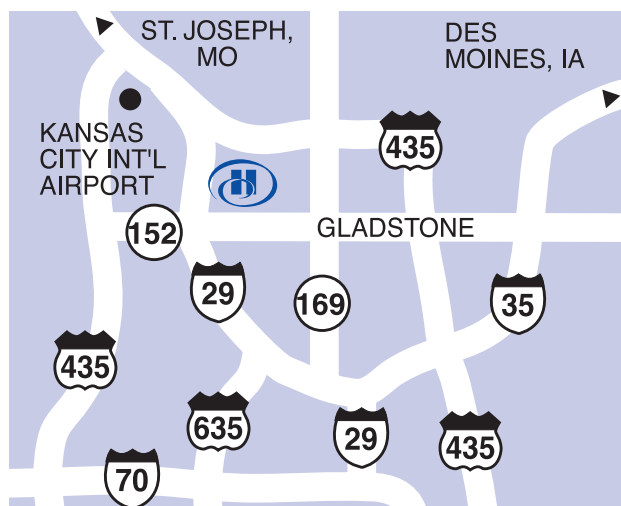

Stationnement :

Stationnement : Gratuit

Informations sur le parking: Les tarifs des forfaits "stationnement et vol" sont disponibles à l'hôtel.