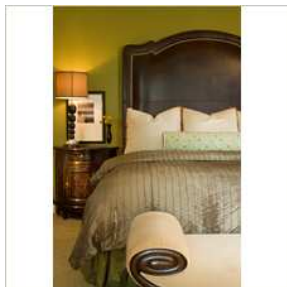

Instalaciones de entretenimiento

Enter a world of recognition and rewards at more than 2,700 hotels worldwide.

Habitaciones

Habitaciones

Una cama King o dos camas dobles; silla con otomana; amplio escritorio; acceso inalámbrico a Internet de alta velocidad; dos teléfonos con puerto de datos, buzón de mensajes, televisores con pantalla LCD de 42 pulgadas; centro de refrigerios; cafetera; plancha y tabla de planchar. Incluye dos batas

de baño de algodón y agua embotellada, de cortesía, para dos personas.

Suites

El área de estar amplia se conecta con un dormitorio con cama King. Sofá, dos sillones grandes, escritorio amplio, televisor con pantalla LCD de 42 pulgadas, acceso inalámbrico a Internet de alta velocidad, dos teléfonos con puerto de datos, buzón de mensajes; centro de refrigerios,