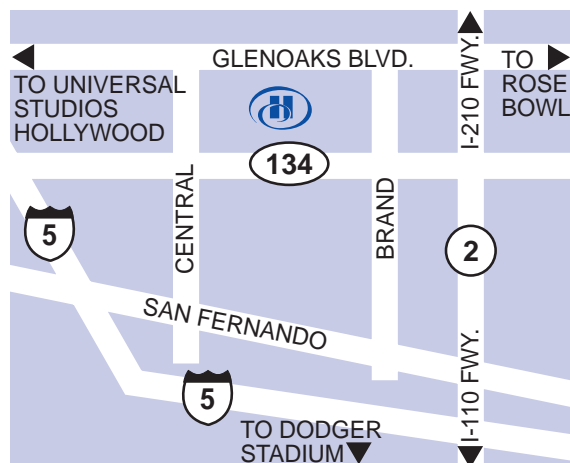

Trofi

Para una comida más informal en el hotel en Glendale, California, Trofi brinda una variedad de excepcional comida continental que se sirve en un ambiente acogedor. Se ofrece desayuno tipo bufé los siete días de la semana y se sirve un almuerzo tipo bufé de lunes a viernes. Aquellos quienes cuidan su salud pueden mantener su dieta con opciones de comidas de los programas de menús Eat Right de Hilton.