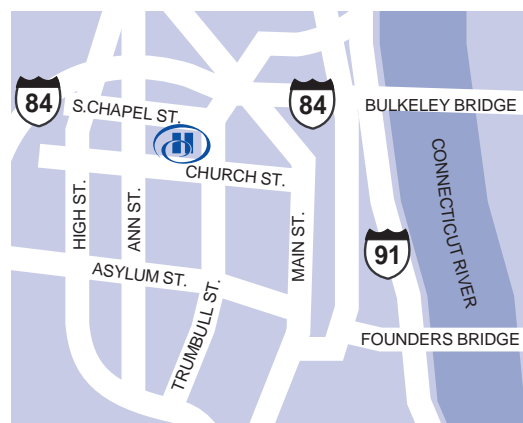

Estacionamiento

Estacionamiento sin servicio de valet: 17,00 USD

Privilegios de ingreso/partida: Disponible

Seguro: Disponible

Cubierto: Disponible

MÁS INFORMACIÓN

RESERVE AHORA

Restaurantes

M&M; Coffee Shop

Escape de la rutina de todos los días y visite la cafetería M&M;, donde podrá disfrutar todas las mañanas de un delicioso desayuno, y por las noches descubrirá las variadas opciones de nuestro menú à la carte. Todas las noches podrá descubrir un nuevo lugar del mundo. El M&M; Coffee Shop, que cuenta con un moderno y elegante salón, es el lugar perfecto si está buscando algo diferente, de modo que no deje de visitarlo cuando se encuentre de visita en Hartford.