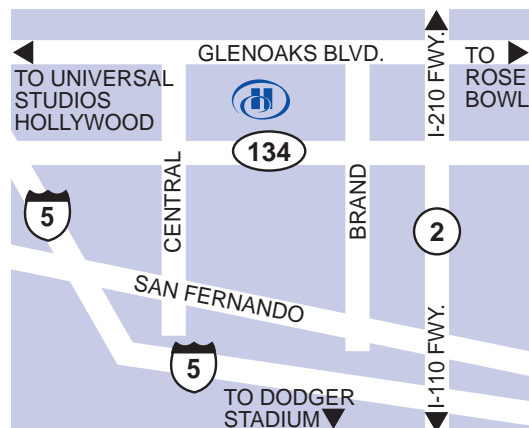

Stationnement :

Stationnement : 16,00 USD Par nuitée

Service de voiturier : 21,00 USD Par nuitée

Possibilité d'entrée/sortie: Disponible

Sécurisé: Disponible

Couvert: Disponible

Informations sur le parking: Les frais sont gérés par Ace Parking