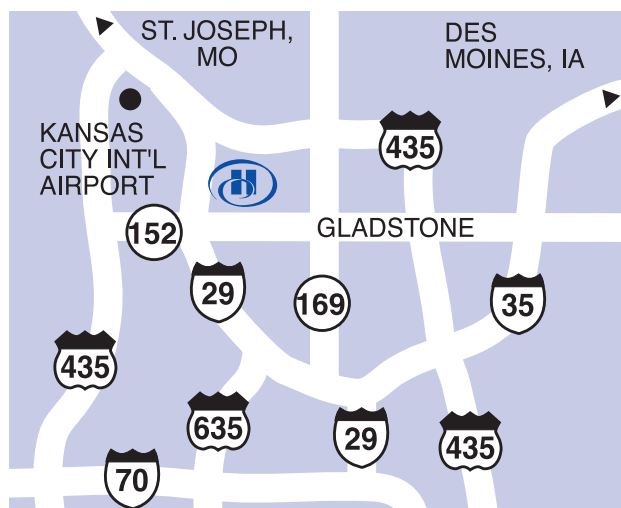

Stationnement :

Stationnement : Gratuit

Informations sur le parking: Les tarifs des forfaits "stationnement et vol" sont disponibles à l'hôtel.