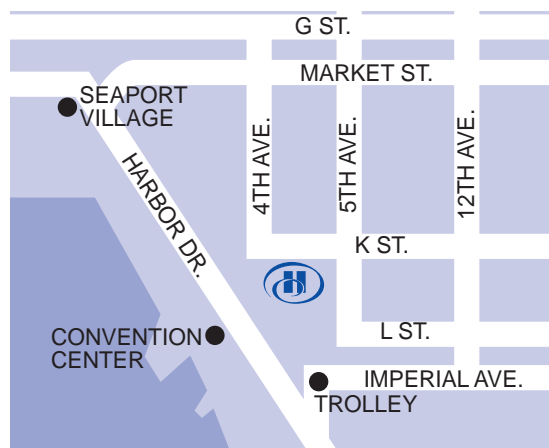

Estacionamiento

Estacionamiento con servicio de valet: 35,00 USD Sólo estacionamiento con servicio de valet

Privilegios de ingreso/partida: Disponible

Seguro: Disponible

Cubierto: Disponible

Información del estacionamiento: Estacionamiento administrado por Sunset Parking