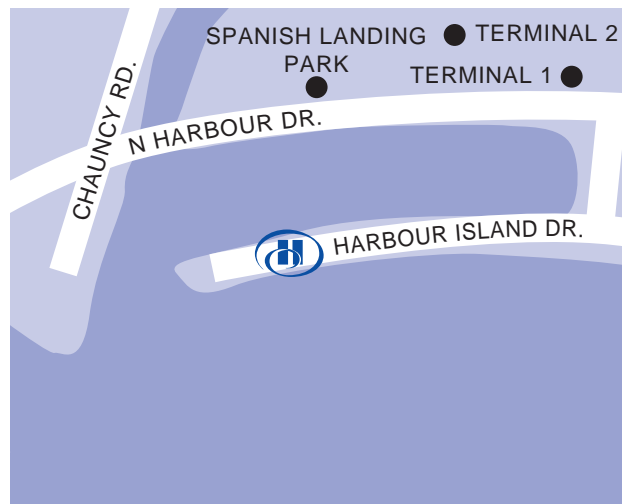

Hilton San Diego Airport/Harbor Island

1960 Harbor Island Drive, San Diego, California, United States 92101

Tél : 1-619-291-6700, Fax : 1-619-293-0694

EN SAVOIR PLUS

RÉSERVER MAINTENANT

Vous n'aurez vue que sur la marina... Bienvenue à l'hôtel Hilton San Diego Airport/Harbor Island .

Pour la gestion de vos affaires

Centre d'affaires

Courrier express

Imprimante

Location d'équipements
audiovisuels

Modem

Salles de réunion

Service de photocopie

Télécopieur

Emplacement de l'hôtel

L'hôtel Hilton San Diego Airport Harbor Island se situe en front de mer sur la magnifique Harbor Island, à moins de 3 kilomètres de l'aéroport San Diego International Lindbergh Field et à moins de 7 kilomètres du Palais des congrès de San Diego, du centre-ville et de Seaport Village.

Stationnement :

Stationnement : 17,00 USD

Possibilité d'entrée/sortie: Disponible

Sécurisé: Disponible

Restauration

Sierra Pacific Restaurant

Notre Sierra Pacific Restaurant and Lounge, récemment rénové, propose une cuisine « côte californienne » rafraîchissante.

Équipements de loisirs

Preferred Corporate Rates

Complimentary Airport Transportation available upon request to/from San Diego Intl Airport

Complimentary Wireless Internet Access in the Lobby and Restaurant Meetings and Events