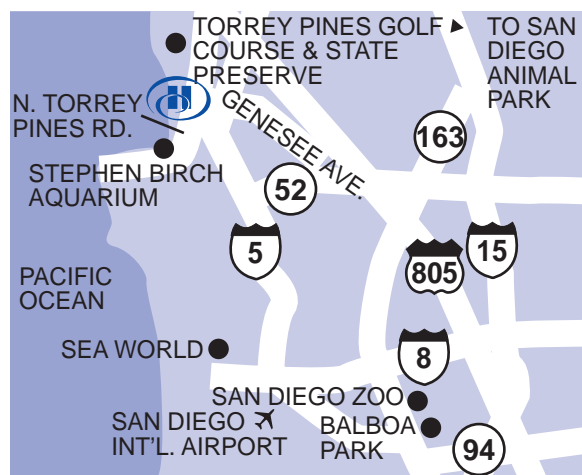

Estacionamiento

Estacionamiento sin servicio de valet: 20,00 USD Huéspedes que pasan la noche
Estacionamiento con servicio de valet: 25,00 USD Huéspedes que pasan la noche
Privilegios de ingreso/partida: Disponible
Cubierto: Disponible
Información del estacionamiento: Estacionamiento bajo techo