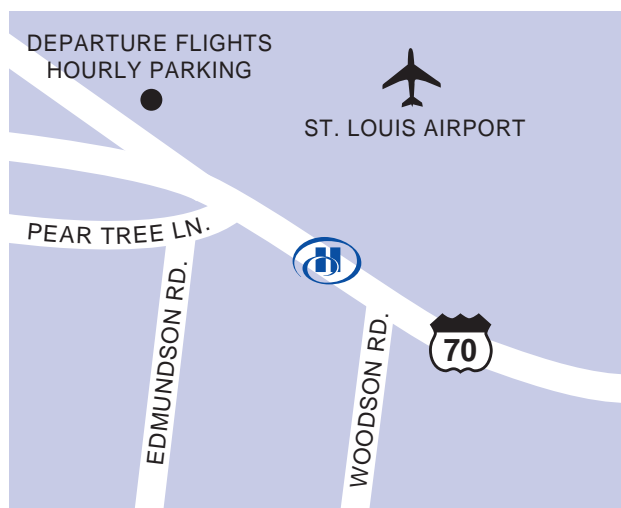

Estacionamiento

Estacionamiento sin servicio de valet: 10,00 USD
Seguro: Disponible
Información del estacionamiento: Estacionamiento vigilado con supervisión de seguridad

Restaurantes

Constellations

El lugar ideal para encontrarse con amigos o simplemente para observar a otras personas mientras se relaja. Disfrute de un cóctel, vino, cerveza o bebida especial preferida. Nuestro chef creó una variedad de sándwiches, ensaladas o sopa del día para que pueda disfrutarlos

World's Apart Restaurant

Cafetería informal. Cocina estadounidense y especialidades genuinas del famoso Carnegie Deli de la Ciudad de Nueva York. Sirve el desayuno, el almuerzo y la cena.

Instalaciones de entretenimiento

Newly Renovated Guest Rooms
Complimentary shuttle to Boeing, Express Scripts, and Emerson
Complimentary 24-Hour Airport Shuttle
Seen in the George Clooney movie "Up In The Air"