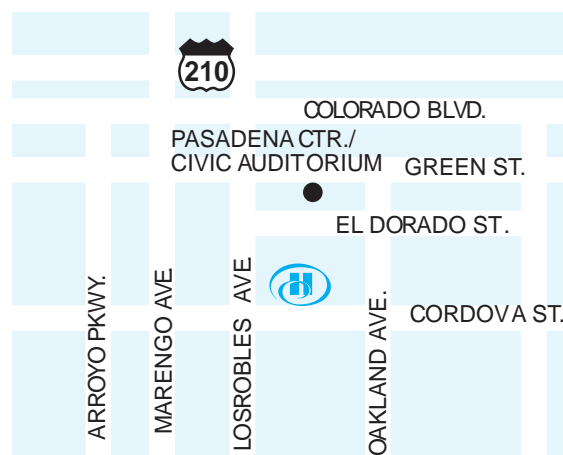

Estacionamiento

Estacionamiento sin servicio de valet: 15,00 USD Entrada por Cordova Ave
Estacionamiento con servicio de valet: 21,00 USD Se recomienda servicio de valet
Privilegios de ingreso/partida: Disponible
Seguro: Disponible
Cubierto: Disponible