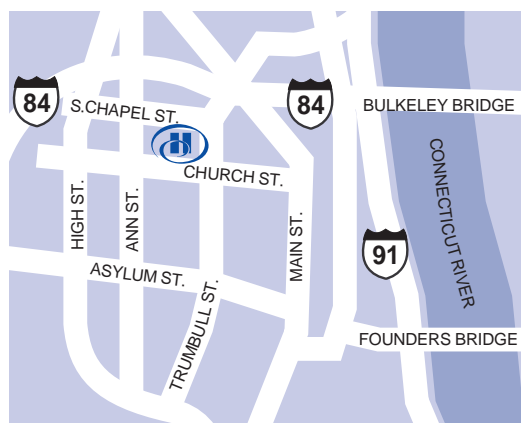

Estacionamiento

Estacionamiento sin servicio de valet: 17,00 USD

Privilegios de ingreso/partida: Disponible

Seguro: Disponible

Cubierto: Disponible

MÁS INFORMACIÓN

RESERVE AHORA

Restaurantes

M&M; Coffee Shop

El restaurante M&M; ofrece cenas al aire libre en temporada. Abre todos los días para el desayuno y la cena. Sólo se sirven almuerzos para grupos o eventos de gran tamaño en el hotel. M&M; ofrece las opciones clásicas de comida estadounidense características de un hotel Hilton de servicio completo. También disfrutará de la exclusiva decoración del recientemente renovado restaurante del lobby.