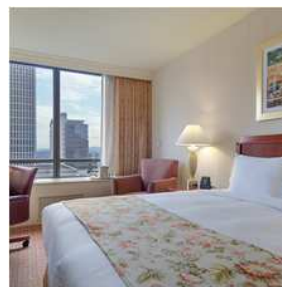

Habitaciones

El hotel Hilton Portland & Executive Tower consta de dos edificios. Revise su reserva para la asignación del edificio. Para su comodidad, si la asignación de habitación dice EXECUTIVE TOWER, al llegar puede estacionarse allí directamente. Las habitaciones y suites del edificio

principal cuentan con: Baños renovados recientemente que presentan un nuevo diseño con encimeras de granito, detalles en caoba y accesorios de baño de acero cepillado. Acceso a Internet de alta velocidad (con cargo) Cama Hilton Serenity Bed™ con: Cubrecolchón Super topper para una mayor comodidad Cubrecolchón de pluma Edredón y almohadas de pluma Dos teléfonos de dos líneas con buzón de mensajes personalizado y puerto de datos Amplio escritorio con tomacorrientes Cafetera con café y té de cortesía Artículos de cortesía para el baño de Crabtree and Evelyn® Radio relojes con adaptador para reproductor de MP3 Tabla de planchar y plancha Secador de cabello Películas de LodgeNet® , videojuegos y HBO® de cortesía Vista a la ciudad , las montañas o el río Las habitaciones y suites Executive Tower ofrecen todo lo enumerado anteriormente y además: Habitaciones más amplias y contemporáneas con detalles exclusivos Agua embotellada de cortesía Batas de baño lujosas para su comodidad Paraguas Habitaciones Business King disponibles con: Vista desde el piso 20 Amplio escritorio en forma de L Impresora, fotocopidora, fax, y escáner Televisores con pantalla plana de 37 pulgadas Sillón reclinable de cuero