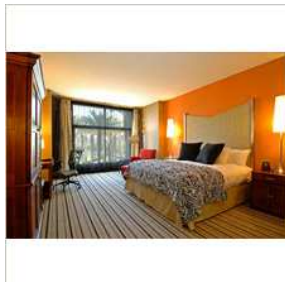

Habitaciones accesibles para personas con discapacidades

Disfrute de las habitaciones accesibles.

Mientras esté en la ciudad

32nd Street Navy Base - 1 MI - NO

Balboa Park & Museums - 2 MI - NE

City Center - 3 BLK - O

Coronado Island - 5.4 MI - SO

Gaslamp Quarter - 1 BLK - N

Horton Plaza - 0.05 BLK - N

La Jolla/ Aquariums - 12 MI - NO

Servicios para familias

Cunas

Menú para niños

Servicio de cuidado de niños

Sillas altas