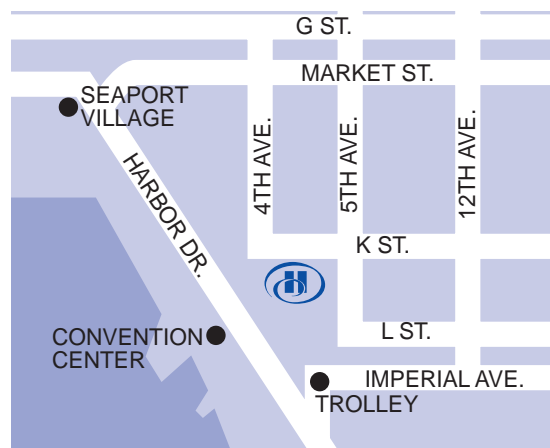

Estacionamiento

Estacionamiento con servicio de valet: 35,00 USD Sólo estacionamiento con servicio de valet

Privilegios de ingreso/partida: Disponible

Seguro: Disponible

Cubierto: Disponible

Información del estacionamiento: Estacionamiento administrado por Sunset Parking