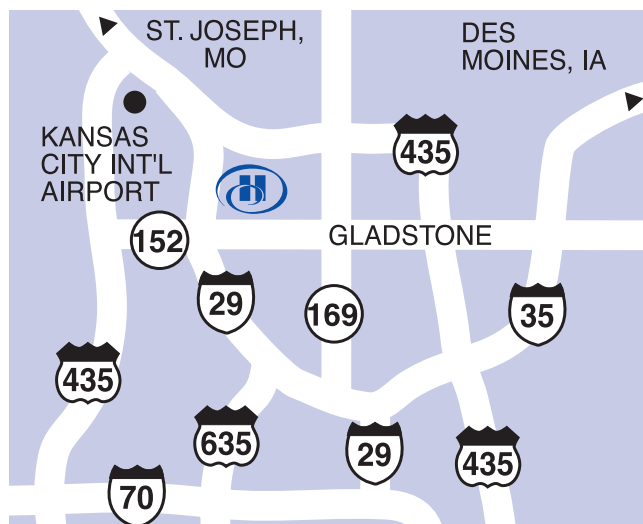

Estacionamiento

Estacionamiento sin servicio de valet: De cortesía

Información del estacionamiento: Tarifas Park & Fly disponibles en el hotel.