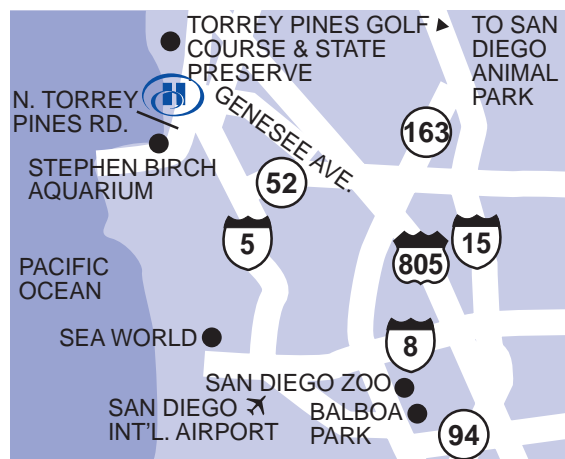

Stationnement :

Stationnement : 20,00 USD Hôtes pour une ou plusieurs nuitées

Service de voiturier : 25,00 USD Hôtes pour une ou plusieurs nuitées

Possibilité d'entrée/sortie: Disponible

Couvert: Disponible

Informations sur le parking: Parc de stationnement couvert