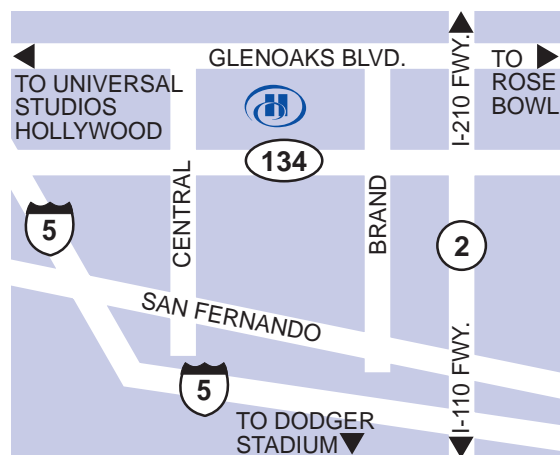

Trofi

Para una comida más informal en el hotel en Glendale, California, Trofi brinda una variedad de excepcional comida continental que se sirve en un ambiente acogedor. Se ofrece desayuno tipo bufé los siete días de la semana y se sirve un almuerzo tipo bufé de lunes a viernes. Aquellos quienes cuidan su salud pueden mantener su dieta con opciones de comidas de los programas de menús Eat Right de Hilton.