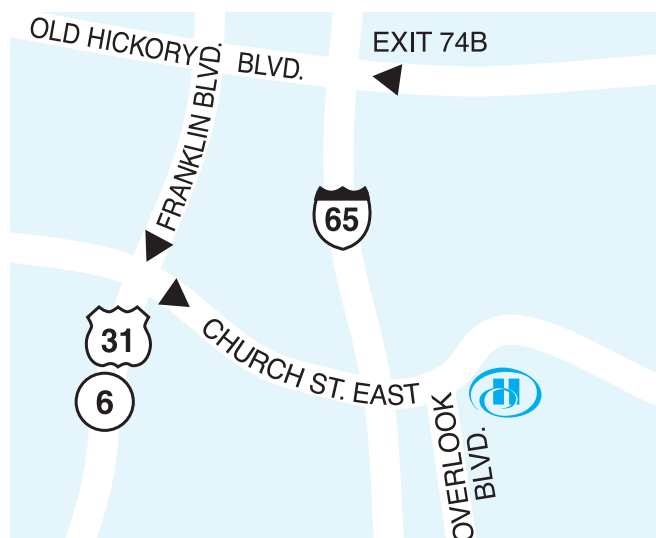

Estacionamiento

Estacionamiento sin servicio de valet: Estacionamiento abierto

Privilegios de ingreso/partida: Disponible

Información del estacionamiento: De cortesía