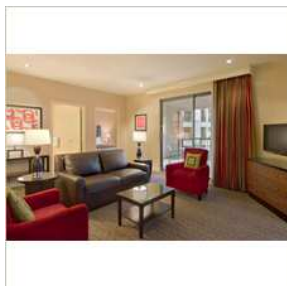

Instalaciones de entretenimiento

242 Luxuriously Appointed Guest Rooms and Suites
Located in the Entertainment Capital of the Midwest
One, Two or Three Bedroom Suites with Full Kitchens

Habitaciones

Habitaciones

En un ambiente de suaves colores con un toque residencial, la cama King o las dos camas Queen cuentan con la colección Hilton Serenity Collection™ que incluye un colchón tipo pillow-top, edredón de pluma y sábanas triples de 250 hilos. Las comodidades

adicionales de la habitación incluyen un sillón con otomana, televisor con pantalla plana de 32 pulgadas, escritorio amplio y bien iluminado con encimeras de granito, dos teléfonos de dos líneas con puerto de datos y buzón de mensajes, acceso a Internet de alta velocidad, refrigerador pequeño y mucho más.

Suites

Los suaves colores y las comodidades residenciales convierten a las suites de uno o dos dormitorios en el lugar ideal para relajarse después de un largo día de excursiones en Branson. Las habitaciones, tanto con cama King como con dos camas Queen, cuentan con la colección Hilton "Serenity"