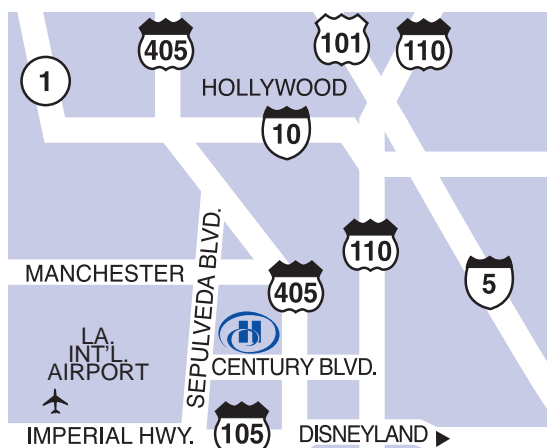

Estacionamiento

Estacionamiento sin servicio de valet: 18,00 USD Altura máxima: 1,7 metros/5,7 pies

Estacionamiento con servicio de valet: 26,00 USD

Privilegios de ingreso/partida: Disponible

Seguro: Disponible

Cubierto: Disponible

Información del estacionamiento: Los vehículos cuya altura sobrepase los 1,7 metros/5,7 pies deberán usar el servicio de valet.