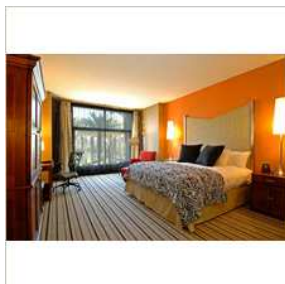

Habitaciones accesibles para personas con discapacidades

Disfrute de las habitaciones accesibles.

Mientras esté en la ciudad

32nd Street Navy Base - 1 MI - NO

Balboa Park & Museums - 2 MI - NE

City Center - 3 BLK - O

Coronado Island - 5.4 MI - SO

Gaslamp Quarter - 1 BLK - N

Horton Plaza - 0.05 BLK - N

La Jolla/ Aquariums - 12 MI - NO

Servicios para familias

Cunas

Menú para niños

Servicio de cuidado de niños

Sillas altas