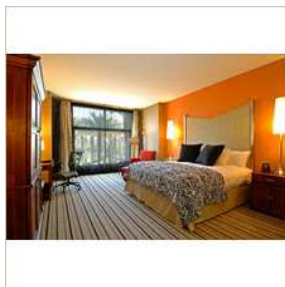

Habitaciones

Habitaciones

Todas las habitaciones de lujo cuentan con una cama King o dos camas dobles, cómoda silla con otomana, cafetera, edredones de pluma y colchones tipo pillow-top , amplio escritorio, dos teléfonos de dos líneas, *acceso a Internet de alta velocidad de cortesía*, puerto de datos, buzón de

mensajes, televisor con pantalla plana de 42 pulgadas con canales premium y servicio de películas pay-per-view , servicio a la habitación las 24 horas.