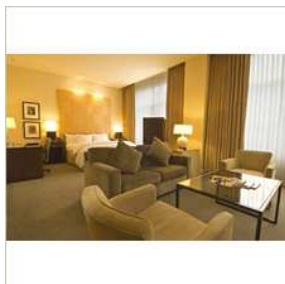

Closest Gaslamp Quarter Hotel to the Convention Center

Enjoy Our 24 Hour Business Center

See and Be Seen at Our Outdoor Fire Pit

Habitaciones

Habitaciones

Todas las habitaciones de lujo cuentan con una cama King o dos camas dobles, cómoda silla con otomana, cafetera, edredones de pluma y colchones tipo pillow-top , amplio escritorio, dos teléfonos de dos líneas, *acceso a Internet de alta velocidad de cortesía*, puerto de datos, buzón de

mensajes, televisor con pantalla plana de 42 pulgadas con canales premium y servicio de películas pay-per-view , servicio a la habitación las 24 horas.

Suites

Las suites de un dormitorio cuentan con la misma elegancia y servicios de las habitaciones de lujo, más una sala de estar independiente con sofá cama, dos televisores de 25 pulgadas y amplios baños; algunas tienen bañeras con hidromasaje.

Habitaciones Executive

Las habitaciones del nivel ejecutivo cuentan con la misma elegancia y servicios que las habitaciones de lujo. Los huéspedes del nivel ejecutivo pueden disfrutar de un desayuno continental de cortesía en la sala de estar ejecutiva privada.