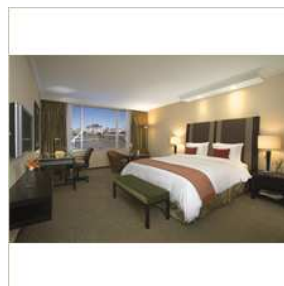

Habitación Deluxe

Disfrute de esta habitación contemporánea de 42 metros cuadrados/452 pies cuadrados con acceso a Internet de alta velocidad . Esta habitación amplia y bien iluminada cuenta con ventanas grandes que se abren. Trabaje cómodamente en el amplio escritorio con silla ergonómica

o lea una revista en el sofá . Refréscase en el baño de mármol con ducha independiente.

Habitación Executive

Trabajar resulta sencillo en esta habitación moderna de 42 metros cuadrados/452 pies cuadrados, que ofrece acceso a la sala de estar ejecutiva con desayuno y refrigerios de cortesía. Navegue por la Web con acceso a Internet de alta velocidad , trabaje cómodamente en el amplio escritorio con silla ergonómica o descanse en el sofá . Algunas habitaciones ofrecen vista al jardín, la ciudad o el río.

Mientras esté en la ciudad

City Center - 0.3 KM - NE

Jardin Zoologico Buenos Aires - 10 KM

La Boca District - 2 KM

Obelisc - 10 BLK

Plaza de Mayo - 3 BLK

Sea Museum - 1 BLK

Servicios para familias

Actividades para niños

Alquiler de videos infantiles

Cunas

Menú para niños

Servicio de cuidado de niños