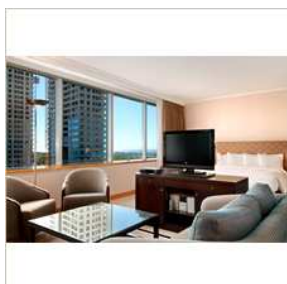

descanse en un sofá mientras disfruta de unas tapas y de las obras de arte a su alrededor.

Hilton

Buenos Aires

El Faro

Centrado en su amplia bodega de vinos, el elegante restaurante del hotel Hilton Buenos Aires sirve desayunos, un almuerzo tipo bufé y brunch dominical. A la noche, descanse en los sofás y pruebe la cocina gourmet à la carte, como costillas de ternera en salsa cremosa de hongos u ostras con

vodka.

Instalaciones de entretenimiento

State-of-the-art health club

Outdoor swimming pool and sun deck

Habitaciones

Habitaciones

Habitación Deluxe: Disfrute de esta habitación contemporánea de 42 metros cuadrados/452 pies cuadrados con acceso a Internet de alta velocidad. Esta habitación amplia y bien iluminada cuenta con ventanas grandes que se abren. Trabaje cómodamente en el amplio escritorio

con silla ergonómica o descanse en el sofá mientras lee una revista.

Refréscase en el baño de mármol con ducha independiente.

Televisor LCD de 32" en todas las habitaciones.

Suite Junior

Disfrute de esta suite de lujo de 65 metros cuadrados/700 pies cuadrados con área de estar independiente y acceso a la sala de estar ejecutiva , con desayuno y refrigerios de cortesía. Manténgase en contacto con acceso a Internet de alta velocidad , trabaje en el amplio escritorio con silla ergonómica

o recuéstese en el sofá , envuelto en la bata de baño suave y esponjosa mientras lee el periódico.

Suite

Siéntase como en su casa en esta suite moderna de 106 metros cuadrados/1.140 pies cuadrados, que tiene sala de estar con sofá, áreas de comedor y de trabajo y acceso a la sala de estar ejecutiva , que ofrece desayuno y refrigerios de cortesía. Navegue por la Web con el acceso a Internet de alta velocidad o trabaje con comodidad en el amplio escritorio con silla ergonómica. Algunas suites tienen televisor con pantalla de plasma.