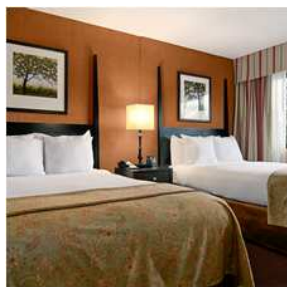

Chambres

Suites

Toutes les chambres sont des suites de deux pièces comprenant une chambre avec un très grand lit ou deux lits doubles et un salon spacieux. Vous bénéficierez en outre des équipements suivants : four à micro-ondes, réfrigérateur, cafetière, planche et fer à repasser, deux téléviseurs couleurs

câblés avec magnétoscope dans le salon et deux téléphones à double ligne, un dans la chambre et un dans le salon. Toutes les suites disposent d'un grand canapé-lit dans le salon. Chaque suite dispose également d'une salle de bains résidentielle.