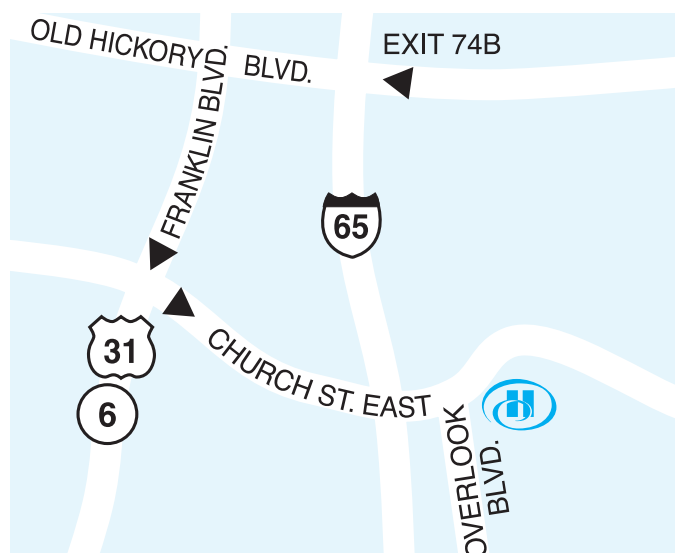

Stationnement :

Stationnement : Parc de stationnement extérieur
Possibilité d'entrée/sortie: Disponible
Informations sur le parking: Gratuit