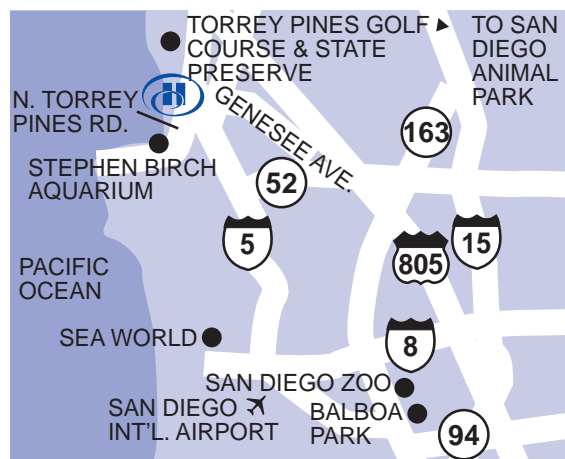

Stationnement :

Stationnement : 20,00 USD Hôtes pour une ou plusieurs nuitées
Service de voiturier : 25,00 USD Hôtes pour une ou plusieurs nuitées
Possibilité d'entrée/sortie: Disponible
Couvert: Disponible
Informations sur le parking: Parc de stationnement couvert