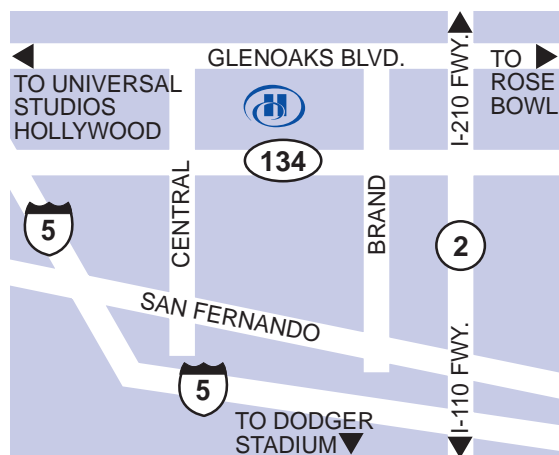

Estacionamiento

Estacionamiento sin servicio de valet: 16,00 USD Nocturno hasta el día siguiente
Estacionamiento con servicio de valet: 21,00 USD Nocturno hasta el día siguiente
Privilegios de ingreso/partida: Disponible
Seguro: Disponible
Cubierto: Disponible
Información del estacionamiento: Ace Parking administra las tarifas.