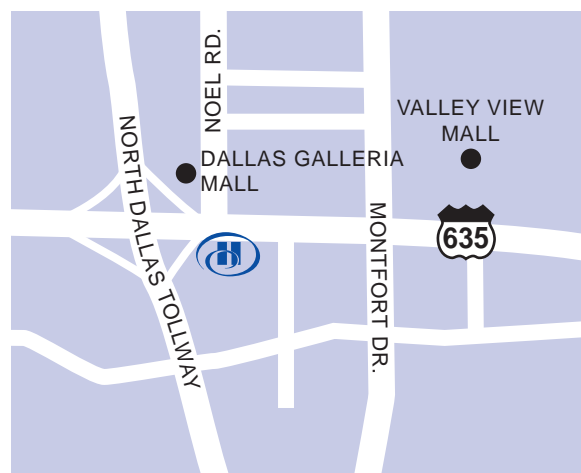

### Ubicación del hotel

Ubicado en el corazón de la zona norte de Dallas, frente al centro comercial Dallas Galleria, a pocos minutos de las principales empresas y atracciones de la ciudad y a sólo 20 minutos tanto del Aeropuerto Internacional DFW como del Aeropuerto Dallas Love Field.

### Restaurantes

## Mientras esté en la ciudad

Addison Restaurant District - 3 MI - S  
American Airlines Center - 10 MI - N  
Bear Creek Golf Club - 15 MI - E  
Billy Bob's of Texas - 30 MI - E  
City Center - 11 MI - S  
Cotton Bowl - 15 MI - NO  
Dallas Arboretum - 12 MI - NE