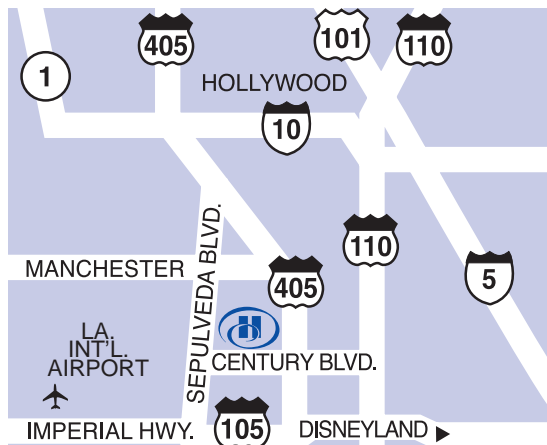

Stationnement :

Stationnement : 18,00 USD Hauteur maximale de 1,7 mètre
Service de voiturier : 26,00 USD
Possibilité d'entrée/sortie: Disponible
Sécurisé: Disponible
Couvert: Disponible
Informations sur le parking: Les véhicules dépassant 177 cm de haut doivent utiliser les services d'un voiturier.