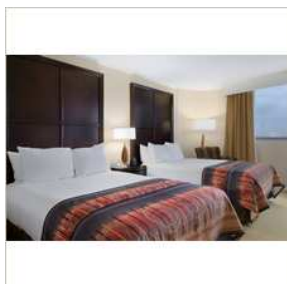

Indoor atrium Pool, Whirlpool, Sauna and Fitness Center.

Complimentary Wireless High Speed Internet Access in all Guest Rooms and Lobby.

Habitaciones

Habitaciones

Habitaciones amplias, con 41 metros cuadrados/440 pies cuadrados, elegantemente decoradas, ofrecen la lujosa colección de cama y baño Hilton Serenity Bed™ & Bath Collection®, área de tocador independiente con lavamanos, acceso inalámbrico a Internet de alta velocidad de cortesía,

Suites

Contamos con tres hermosas y amplias suites situadas en el piso superior del hotel. Tienen uno o dos dormitorios, dos con Jacuzzi®, amplias áreas de comedor y sala de estar de 93 metros cuadrados/1.000 pies cuadrados. Las suites brindan el lugar ideal para entretenerse, equipadas con minibar,