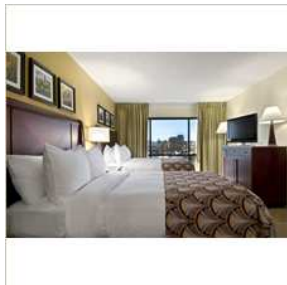

7 Miles from Sky Harbor International Airport

Habitaciones

Suites

Su experiencia comienza cuando ingresa al exclusivo atrio de 11 pisos; rodeado de jardines y estanques que lo invitarán a relajarse. ¿Dónde más podría hospedarse y recibir la mejor atención a todo momento? Le garantizamos el lujo y el espacio de una suite de dos habitaciones,

renovada en 2008. con sábanas de 250 hilos de alta calidad Radio reloj despertador Hilton con conexión a MP3 Despensa/área de bar con fregadero con encimera de granito que incluye horno de microondas, refrigerador y cafetera Cuisinart® Teléfono de dos líneas para conferencias Escritorio bien iluminado con prácticos tomacorrientes Silla ergonómica Aeron® de Herman Miller® Acceso a Internet de alta velocidad y WIFI Sala de estar con cómodo sofá cama ergonómico Amplia silla con otomana Televisor LCD de alta definición de 32 pulgadas en la sala de estar y el dormitorio Dormitorio completamente independiente, con la exclusiva cama Serenity Bed de Hilton y lujosas sábanas Amplio baño y área de tocador con productos Crabtree and Evelyn®, secador de cabello, vestidor, bata de baño Hilton, plancha y tabla de planchar Periódico USA Today® (de lunes a viernes)