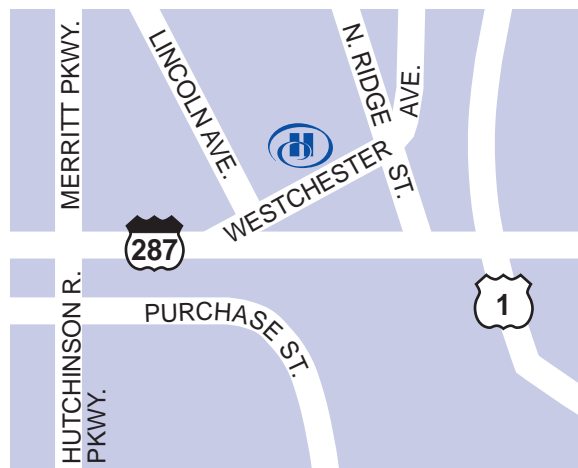

Estacionamiento

Estacionamiento sin servicio de valet: De cortesía
Estacionamiento con servicio de valet: 14,00 USD Por noche
Privilegios de ingreso/partida: Disponible
Información del estacionamiento: Las tarifas del estacionamiento sin servicio de valet están sujetas a cambio sin aviso previo