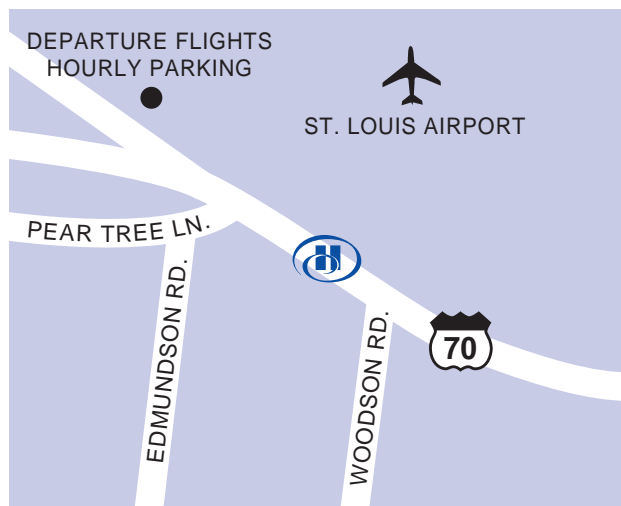

Estacionamiento

Estacionamiento sin servicio de valet: 10,00 USD
Seguro: Disponible
Información del estacionamiento: Estacionamiento vigilado con supervisión de seguridad

Restaurantes

Constellations

El lugar ideal para encontrarse con amigos o simplemente para observar a otras personas mientras se relaja. Disfrute de un cóctel, vino, cerveza o bebida especial preferida. Nuestro chef creó una variedad de sándwiches, ensaladas o sopa del día para que pueda disfrutarlos

World's Apart Restaurant

Cafetería informal. Cocina estadounidense y especialidades genuinas del famoso Carnegie Deli de la Ciudad de Nueva York. Sirve el desayuno, el almuerzo y la cena.

Instalaciones de entretenimiento

Complimentary 24-Hour Airport Shuttle
Complimentary shuttle to Boeing, Express Scripts, and Emerson
Seen in the George Clooney movie "Up In The Air"
Newly Renovated Guest Rooms