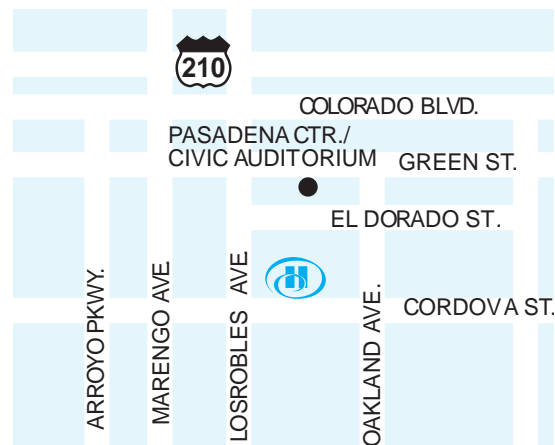

Stationnement :

Stationnement : 15,00 USD Entrée sur l'avenue Cordova
Service de voiturier : 21,00 USD Service de voiturier recommandé
Possibilité d'entrée/sortie: Disponible
Sécurisé: Disponible
Couvert: Disponible