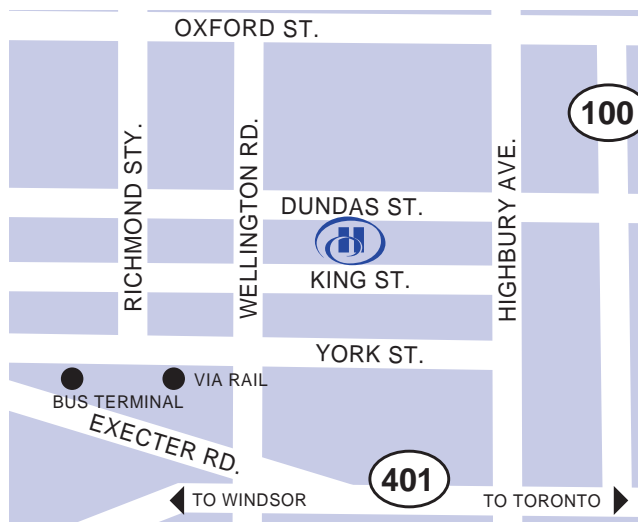

Estacionamiento

Estacionamiento sin servicio de valet: 12,00 CAD Cargo diario

Estacionamiento con servicio de valet: 20,00 CAD Cargo diario

Privilegios de ingreso/partida: Disponible

Cubierto: Disponible