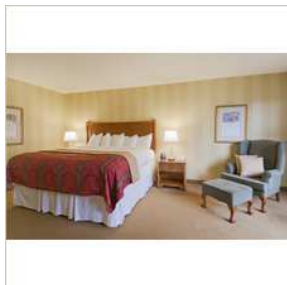

## Habitaciones

### Habitaciones

Espaciosas habitaciones con amplio escritorio, buzón de mensajes, puerto de datos, teléfonos de dos líneas, acceso por cable e inalámbrico a Internet de alta velocidad, películas en la habitación, cafetera, secador de cabello, plancha y tabla de planchar. Acceso inalámbrico a Internet de

### Suites

Elija la combinación de suites que desee, cada suite cuenta con un salón de 137 a 411 m<sup>2</sup>. Las suites pueden conectarse con hasta cuatro habitaciones.

### Habitaciones Executive

Ubicadas en los pisos 19, 20 y 21 del hotel, con una espléndida vista a la boscosa ciudad. Alojamiento de lujo que incluye magníficas camas con edredones y sábanas de algodón egipcio de Frette. Disfrute de desayuno, entremeses y bebidas por la noche de cortesía en una sala de estar