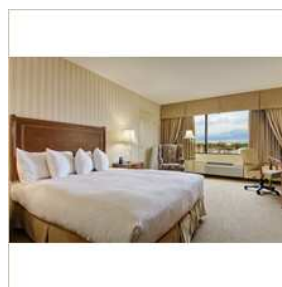

Habitaciones accesibles para personas con discapacidades

Disfrute de las habitaciones accesibles.

Mientras esté en la ciudad

Art Gallery of London - 0.5 KM - O
City Center - 0 KM - N
Covent Garden Market - 3 KM - O
East Park - 12 KM - E
Fire Rock Golf Course - 15 KM - NO
Forest City National Golf Course - 10 KM - NE
Galleria Shopping Mall - 1 KM - O

Servicios para familias

Menú para niños
Parque de juegos
Se ofrece paquete familiar
Servicio de cuidado de niños
Sillas altas
Vacation Station