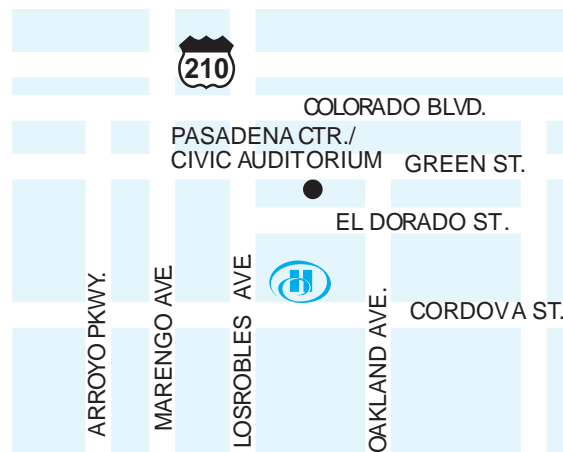

Estacionamiento

Estacionamiento sin servicio de valet: 15,00 USD Entrada por Cordova Ave
Estacionamiento con servicio de valet: 21,00 USD Se recomienda servicio de valet
Privilegios de ingreso/partida: Disponible
Seguro: Disponible
Cubierto: Disponible