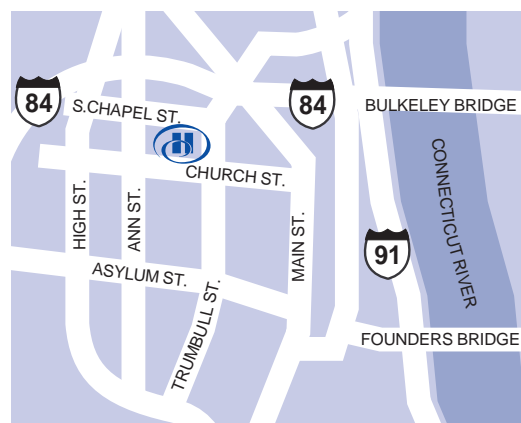

Estacionamiento

Estacionamiento sin servicio de valet: 17,00 USD

Privilegios de ingreso/partida: Disponible

Seguro: Disponible

Cubierto: Disponible