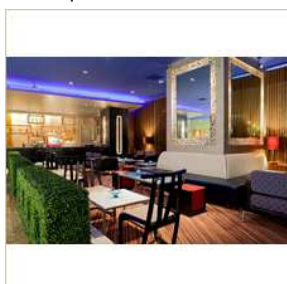

Hilton Tokyo Bay

the square: silva

Détendez-vous en écoutant le son reposant de la chute d'eau dans cet élégant bar de Tokyo. Rencontrez des amis autour d'un café fraîchement moulu, d'une bière ou d'un apéritif. Faites un choix parmi notre vaste sélection de cocktails et détendez-vous dans ce cadre intime du bar de l'hôtel

Hilton Tokyo.