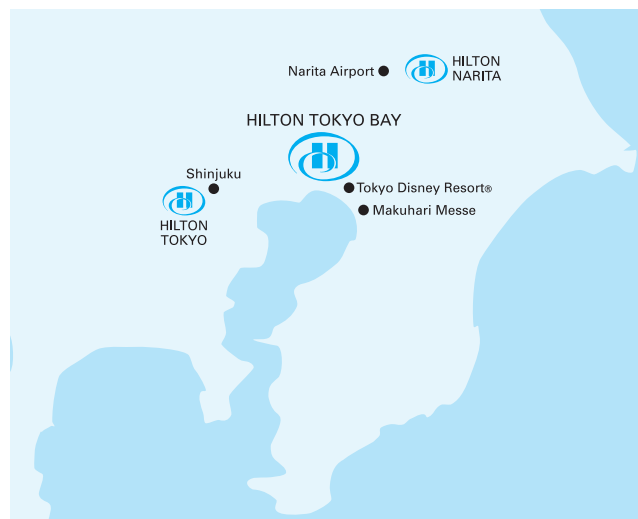

Stationnement :

Stationnement : 2 800,00 JPY 2 800 JPY par nuit
Sécurisé: Disponible
Couvert: Disponible
Informations sur le parking: 400 places de stationnement sur place

EN SAVOIR PLUS

RÉSERVER MAINTENANT