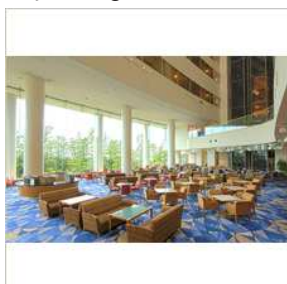

Bay Lounge

Idéalement situé dans le hall de l'hôtel, le Bay Lounge est baigné par les rayons du soleil et la chaleur qui traversent les grandes baies vitrées et l'impressionnant plafond vitré. Ne manquez pas le succulent buffet des desserts servis dans l'après-midi dans ce restaurant de Tokyo.