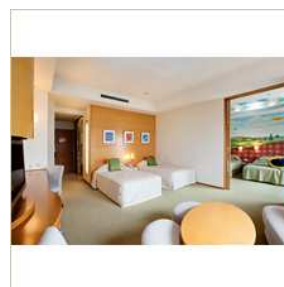

### Chambre

Réveillez-vous dans cette chambre confortable et élégante de 35 mètres carrés (377 pieds carrés), dont le décor s'inspire du style japonais et profitez de la vue spectaculaire sur la baie de Tokyo ou le Tokyo Disney Resort® . Après une longue journée dans les parcs d'attractions, détendez-vous

### Suites

Faites-vous plaisir avec un peu d'espace supplémentaire en choisissant l'une de nos suites modernes avec un très grand lit. Situées aux étages 7 à 9, ces chambres vous invitent à admirer une vue panoramique sur la mer ou simplement à vous détendre dans un salon