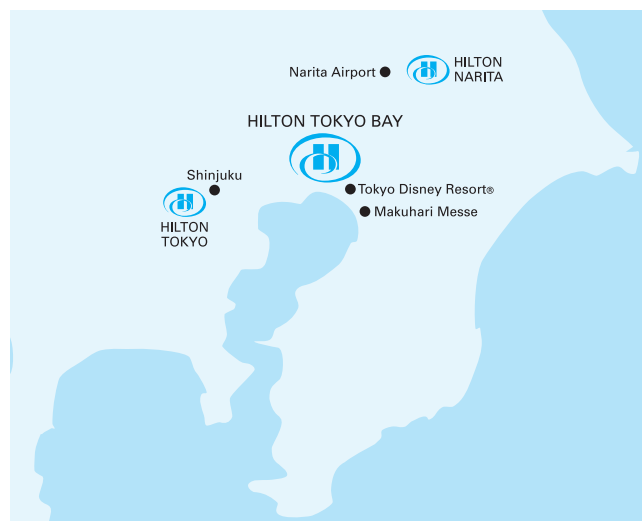

Estacionamiento

Estacionamiento sin servicio de valet: 2.800,00 JPY JPY 2.800 por noche
Seguro: Disponible
Cubierto: Disponible
Información del estacionamiento: 400 espacios en las instalaciones del hotel

MÁS INFORMACIÓN

RESERVE AHORA