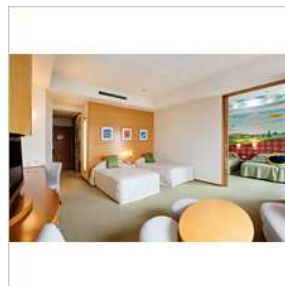

Bay Lounge

Convenientemente ubicada en el lobby del hotel, la sala de estar Bay cuenta con abundante luz natural y un ambiente acogedor gracias a los magníficos ventanales y el impactante techo de vidrio. No se pierda el delicioso bufé de postres que se sirve por la tarde en este restaurante de

Grand Phyto aromatherapy salon

Habitaciones

Habitaciones

Despierte en la comodidad de esta elegante habitación de 35 metros cuadrados/377 pies cuadrados con decoración estilo japonés y disfrute de la magnífica vista a la bahía de Tokio y al Tokyo Disney Resort® . Después de un largo día de recorrer los parques temáticos, relájese en el área de estar

independiente o entretenga a los niños con el acceso a Internet de alta velocidad .

Habitación Plus

Despierte en la comodidad de esta amplia habitación Plus de 40 metros cuadrados/430 pies cuadrados con decoración estilo japonés y disfrute de la magnífica vista a la bahía de Tokio . Relájese en el área de estar independiente o manténgase conectado con el acceso a Internet de alta velocidad. Elija una de las habitaciones Happy Magic con decoración exclusiva , ideales para estadías en familia, y siéntase como en un cuento de hadas.

Suites

Disfrute de más espacio y comodidad en esta moderna suite con una cama King. Ubicada en los pisos 7 a 9. Podrá disfrutar de una vista panorámica al mar o simplemente relajarse en la amplia sala de estar .