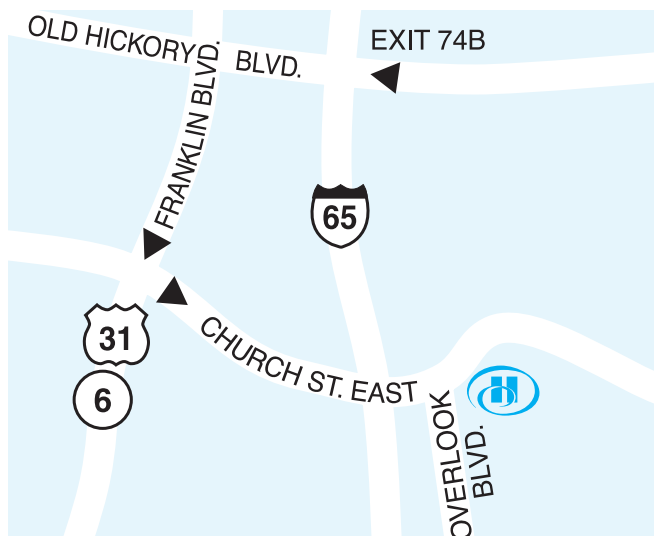

Estacionamiento

Estacionamiento sin servicio de valet: Estacionamiento abierto
Privilegios de ingreso/partida: Disponible
Información del estacionamiento: De cortesía