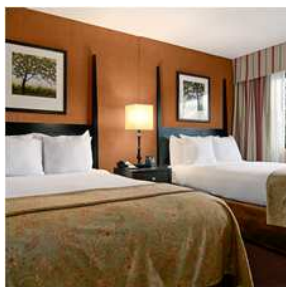

Habitaciones

Suites

Todas las habitaciones son suites que cuentan con un dormitorio con cama King o dos camas dobles y una amplia sala de estar. Además contará con microondas, refrigerador, cafetera, plancha, tabla de planchar, dos televisores a color, cada uno con acceso independiente a la

programación por cable y dos teléfonos de doble línea, uno en el dormitorio y el otro en la sala. Todas las suites cuentan con sofá cama doble en la sala. Cada suite también tiene un amplio baño de tamaño residencial.