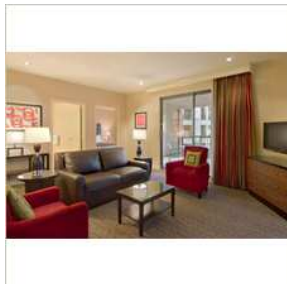

Suites

Los suaves colores y las comodidades residenciales convierten a las suites de uno o dos dormitorios en el lugar ideal para relajarse después de un largo día de excursiones en Branson. Las habitaciones, tanto con cama King como con dos camas Queen, cuentan con la colección Hilton "Serenity"

Collection™ que ofrece un colchón tipo pillow-top, edredón de pluma y sábanas triples de 250 hilos.