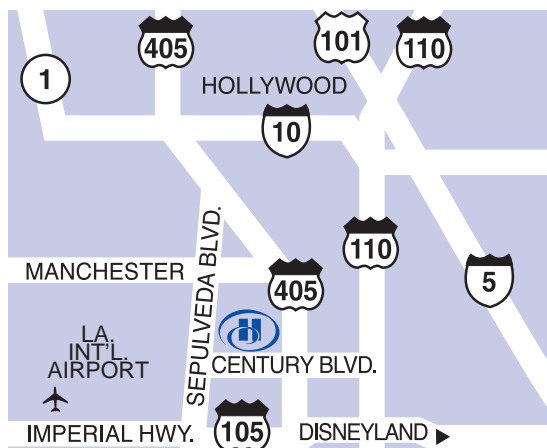

Estacionamiento

Estacionamiento sin servicio de valet: 18,00 USD Altura máxima: 1,7 metros/5,7 pies

Estacionamiento con servicio de valet: 26,00 USD

Privilegios de ingreso/partida: Disponible

Seguro: Disponible

Cubierto: Disponible

Información del estacionamiento: Los vehículos cuya altura sobrepase los 1,7 metros/5,7 pies deberán usar el servicio de valet.