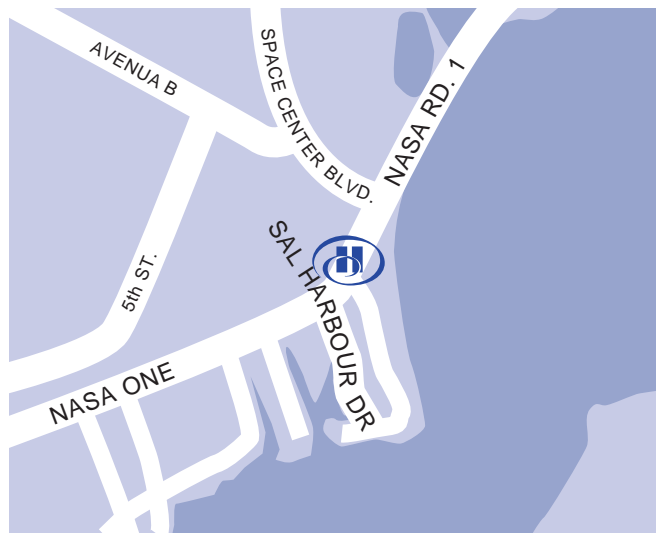

Hilton Houston NASA Clear Lake

3000 NASA Parkway, Houston, Texas, United States 77058-4322

Tél : 1-281-333-9300, Fax : 1-281-333-3750

EN SAVOIR PLUS

RÉSERVER MAINTENANT

L'hôtel Hilton Houston NASA Clear Lake est un complexe touristique récemment rénové situé hors du centre-ville dont la qualité de service n'a d'égale que la célèbre hospitalité texane. Surplombant les eaux scintillantes du Clear Lake de Houston, au Texas, l'hôtel est situé juste en face du NASA/Johnson Space Center et du magnifique Space Center Houston et à quelques minutes de Kemah Boardwalk, de l'aéroport Hobby, de l'aéroport Ellington Field, du centre-ville de Houston et de Galveston Island . Connu pour offrir l'équilibre parfait entre style et substance, l'hôtel Hilton Houston NASA Clear Lake répondra sans aucun doute aux besoins des voyageurs d'affaires et des vacanciers.

Pour la gestion de vos affaires

Centre d'affaires	Imprimante
Location d'équipements audiovisuels	Location de bureaux
Salles de réunion	Service d'impression offert
Service de photocopie	Télécopieur

Emplacement de l'hôtel

Situé aux abords de l'autoroute I-45 à 40 kilomètres au sud du centre-ville de Houston, à 11 kilomètres de l'aéroport Ellington et à seulement 27 kilomètres de l'aéroport Hobby de Houston. Surplombe le Clear Lake et une marina à 83 emplacements et fait face à la NASA.

Stationnement :

Stationnement : Gratuit

Sécurisé: Disponible

Restauration

In-Room Dining

Dînez dans le confort de votre chambre, où le repas vous est apporté. Le menu du service en chambre, que vous pouvez trouver dans le livret d'accueil, vous aidera à choisir votre dîner.

Équipements de loisirs

High-speed internet access in all guest rooms and meeting rooms

Breathtaking views of beautiful Clear Lake