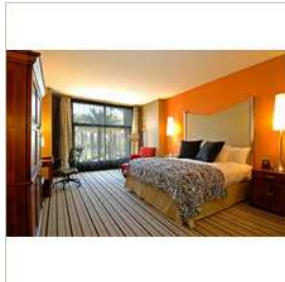

Habitaciones accesibles para personas con discapacidades

Disfrute de las habitaciones accesibles.

Mientras esté en la ciudad

32nd Street Navy Base - 1 MI - NO

Balboa Park & Museums - 2 MI - NE

City Center - 3 BLK - O

Coronado Island - 5.4 MI - SO

Gaslamp Quarter - 1 BLK - N

Horton Plaza - 0.05 BLK - N

La Jolla/ Aquariums - 12 MI - NO

Servicios para familias

Cunas

Menú para niños

Servicio de cuidado de niños

Sillas altas