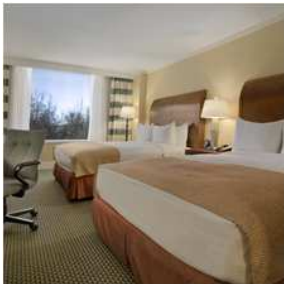

Habitaciones accesibles para personas con discapacidades

Disponibilidad de habitaciones accesibles para personas con discapacidades.

Mientras esté en la ciudad

Bartlett Aboretum - 8 MI - N

Beardsley Zoological Gardens - 25 MI - S

Bow Tie Cinemas - 2 MI - N

Bridgeport Harbor Yard - 22 MI - E

Bruce Museum of Arts & Science - 5 MI - O

City Center - 1 MI - NE

Congregation Agudath Shalom - 2 MI - N

Servicios para familias

Cunas

Menú para niños

Se ofrece paquete familiar

Sillas altas