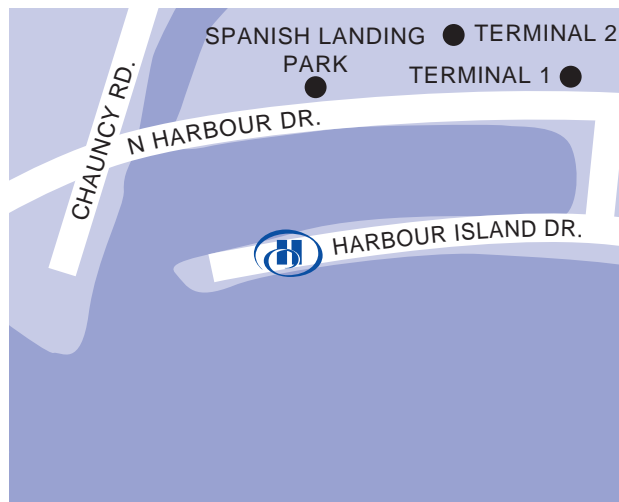

Stationnement :

Stationnement : 17,00 USD

Possibilité d'entrée/sortie: Disponible

Sécurisé: Disponible