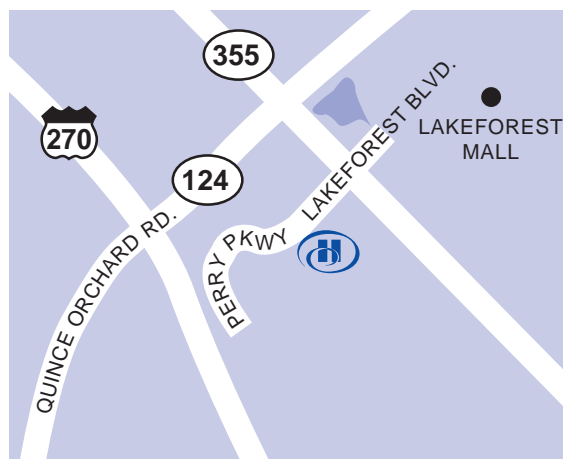

Estacionamiento

Estacionamiento sin servicio de valet: De cortesía

Información del estacionamiento: Estacionamiento espacioso para casi todo tipo de vehículos